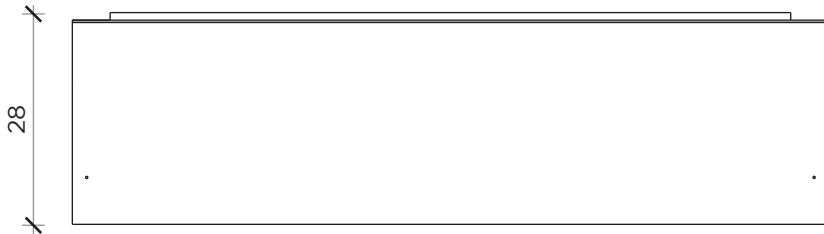

PIANTA | PLAN

FRONTE | FRONT

LATO | SIDE

carico uniformemente distribuito
uniformly distributed load

SFOGLIA

Mensola | Shelf

Designer: Bellavista Piccini
Anno | Year: 2019
Materiali | Materials: Mensola di metallo brunita o bronzo patinato | *Burnished or bronze patinated metal shelf*