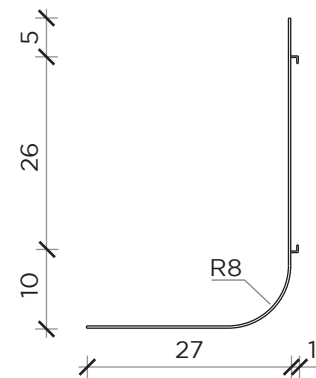

PIANTA | PLAN

FRONTE | FRONT

LATO | SIDE

carico uniformemente distribuito
uniformly distributed load

SFOGLIA

Mensola | Shelf

Designer: Bellavista Piccini
Anno | Year: 2019
Materiali | Materials: Mensola di metallo brunita o bronzo patinato | *Burnished or bronze patinated metal shelf*