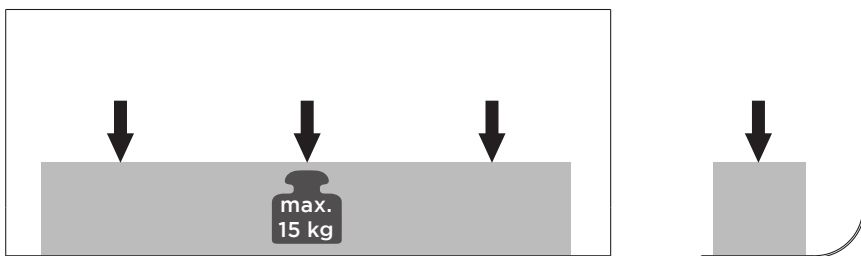

PIANTA | PLAN

FRONTE | FRONT

LATO | SIDE

carico uniformemente distribuito
uniformly distributed load

SFOGLIA

Mensola | Shelf

Designer: Bellavista Piccini
Anno | Year: 2019
Materiali | Materials: Mensola di metallo brunita o bronzo patinato | *Burnished or bronze patinated metal shelf*